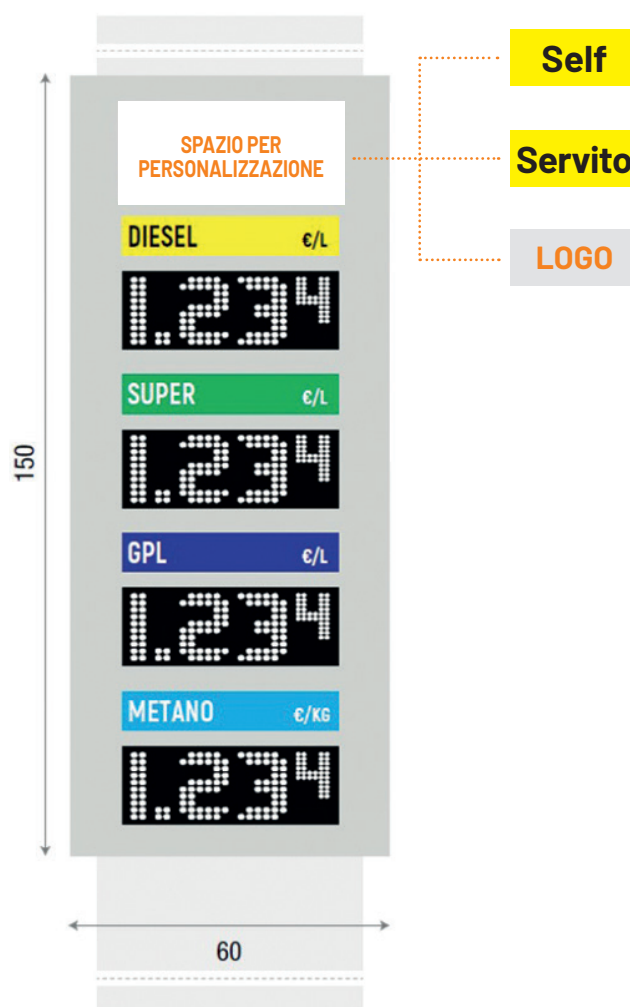

Prezziari

TOTEM_C

PER FISSAGGIO A COLONNA

CARATTERISTICHE

I prezzi da visualizzare sono gestiti direttamente mediante il Sistema StoreSmart permettendo quindi una gestione veloce, flessibile e soprattutto completamente automatizzata.

Grazie a questa gestione completamente integrata è quindi possibile inviare dal sistema StoreSmart i Prezzi dei Prodotti direttamente alle unità TOTEM_C e lo si può fare anche "n" volte al giorno senza alcun problema. Nel caso si abbia una gestione remota centralizzata, è possibile gestire i Prezzi dei Prodotti direttamente dal Sistema OfficeSmart installato negli Uffici della Compagnia. I prezzi inviati dall'HQ alle stazioni di servizio della propria Rete possono essere gli stessi per tutte le stazioni di servizio oppure possono essere "personalizzati" per ogni stazione di servizio, garantendo una flessibilità ed una gestione unica nel suo genere.

I TOTEM_C sono composti come segue:

- Pannelli in composito di alluminio preverniciati (bianco o silver) pressopiegati.
- Telaio portante interno in FE tubolare con piastre per l'ancoraggio a terra.
- Display a Led ambra/bianchi con H carattere 20 cm oppure 12 cm.
- Gestione cambio prezzo con controller a distanza.
- Gestione cambio prezzo mediante Gestionale di Piazzale
- Riquadro prodotto luminoso, plex trasparente con pellicole in vetrofania.
- Illuminazione con lampade a Led.

L'unità TOTEM_C è un Prezziario intelligente di visualizzazione dei prezzi verso gli utenti. Il TOTEM_C nella versione da installare su colonna consente di avere una perfetta soluzione per visualizzare i prezzi dei carburanti applicati sull'isola specifica nella stazione di servizio. Ecco che l'unità TOTEM_C diventa completamente "intelligente" ed è gestita in modo totalmente interattivo.